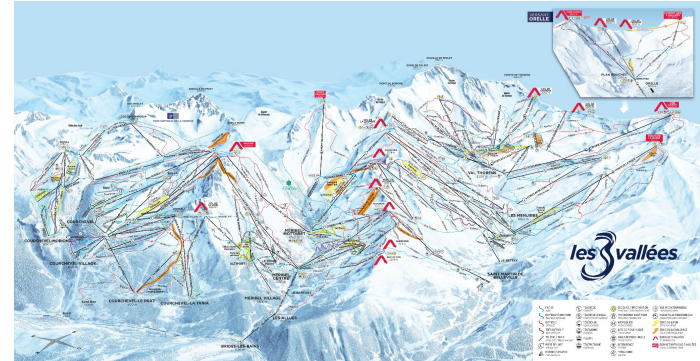

- a) Félix
- b) Zézette
- c) Pierre Mortez
- d) il n'y joue pas

La station / les dates

Une des stations les plus réputées d'Europe

- Un vaste domaine skiable : 3 vallées
- Un village animé

WE : Jeu 27 - dim 30 mars | WE+pré-Dusse : Lun 23 - dim 30 mars

Notre hôtel : le Lake Hôtel****

Hôtel 4* situé dans le Jardin Alpin, l'endroit le + prisé de Courchevel 1850, face au lac et au pied des pistes !

Chambres rénovées en 2024

Salles dédiées pour les Dusse

Pré-Dusse & activités